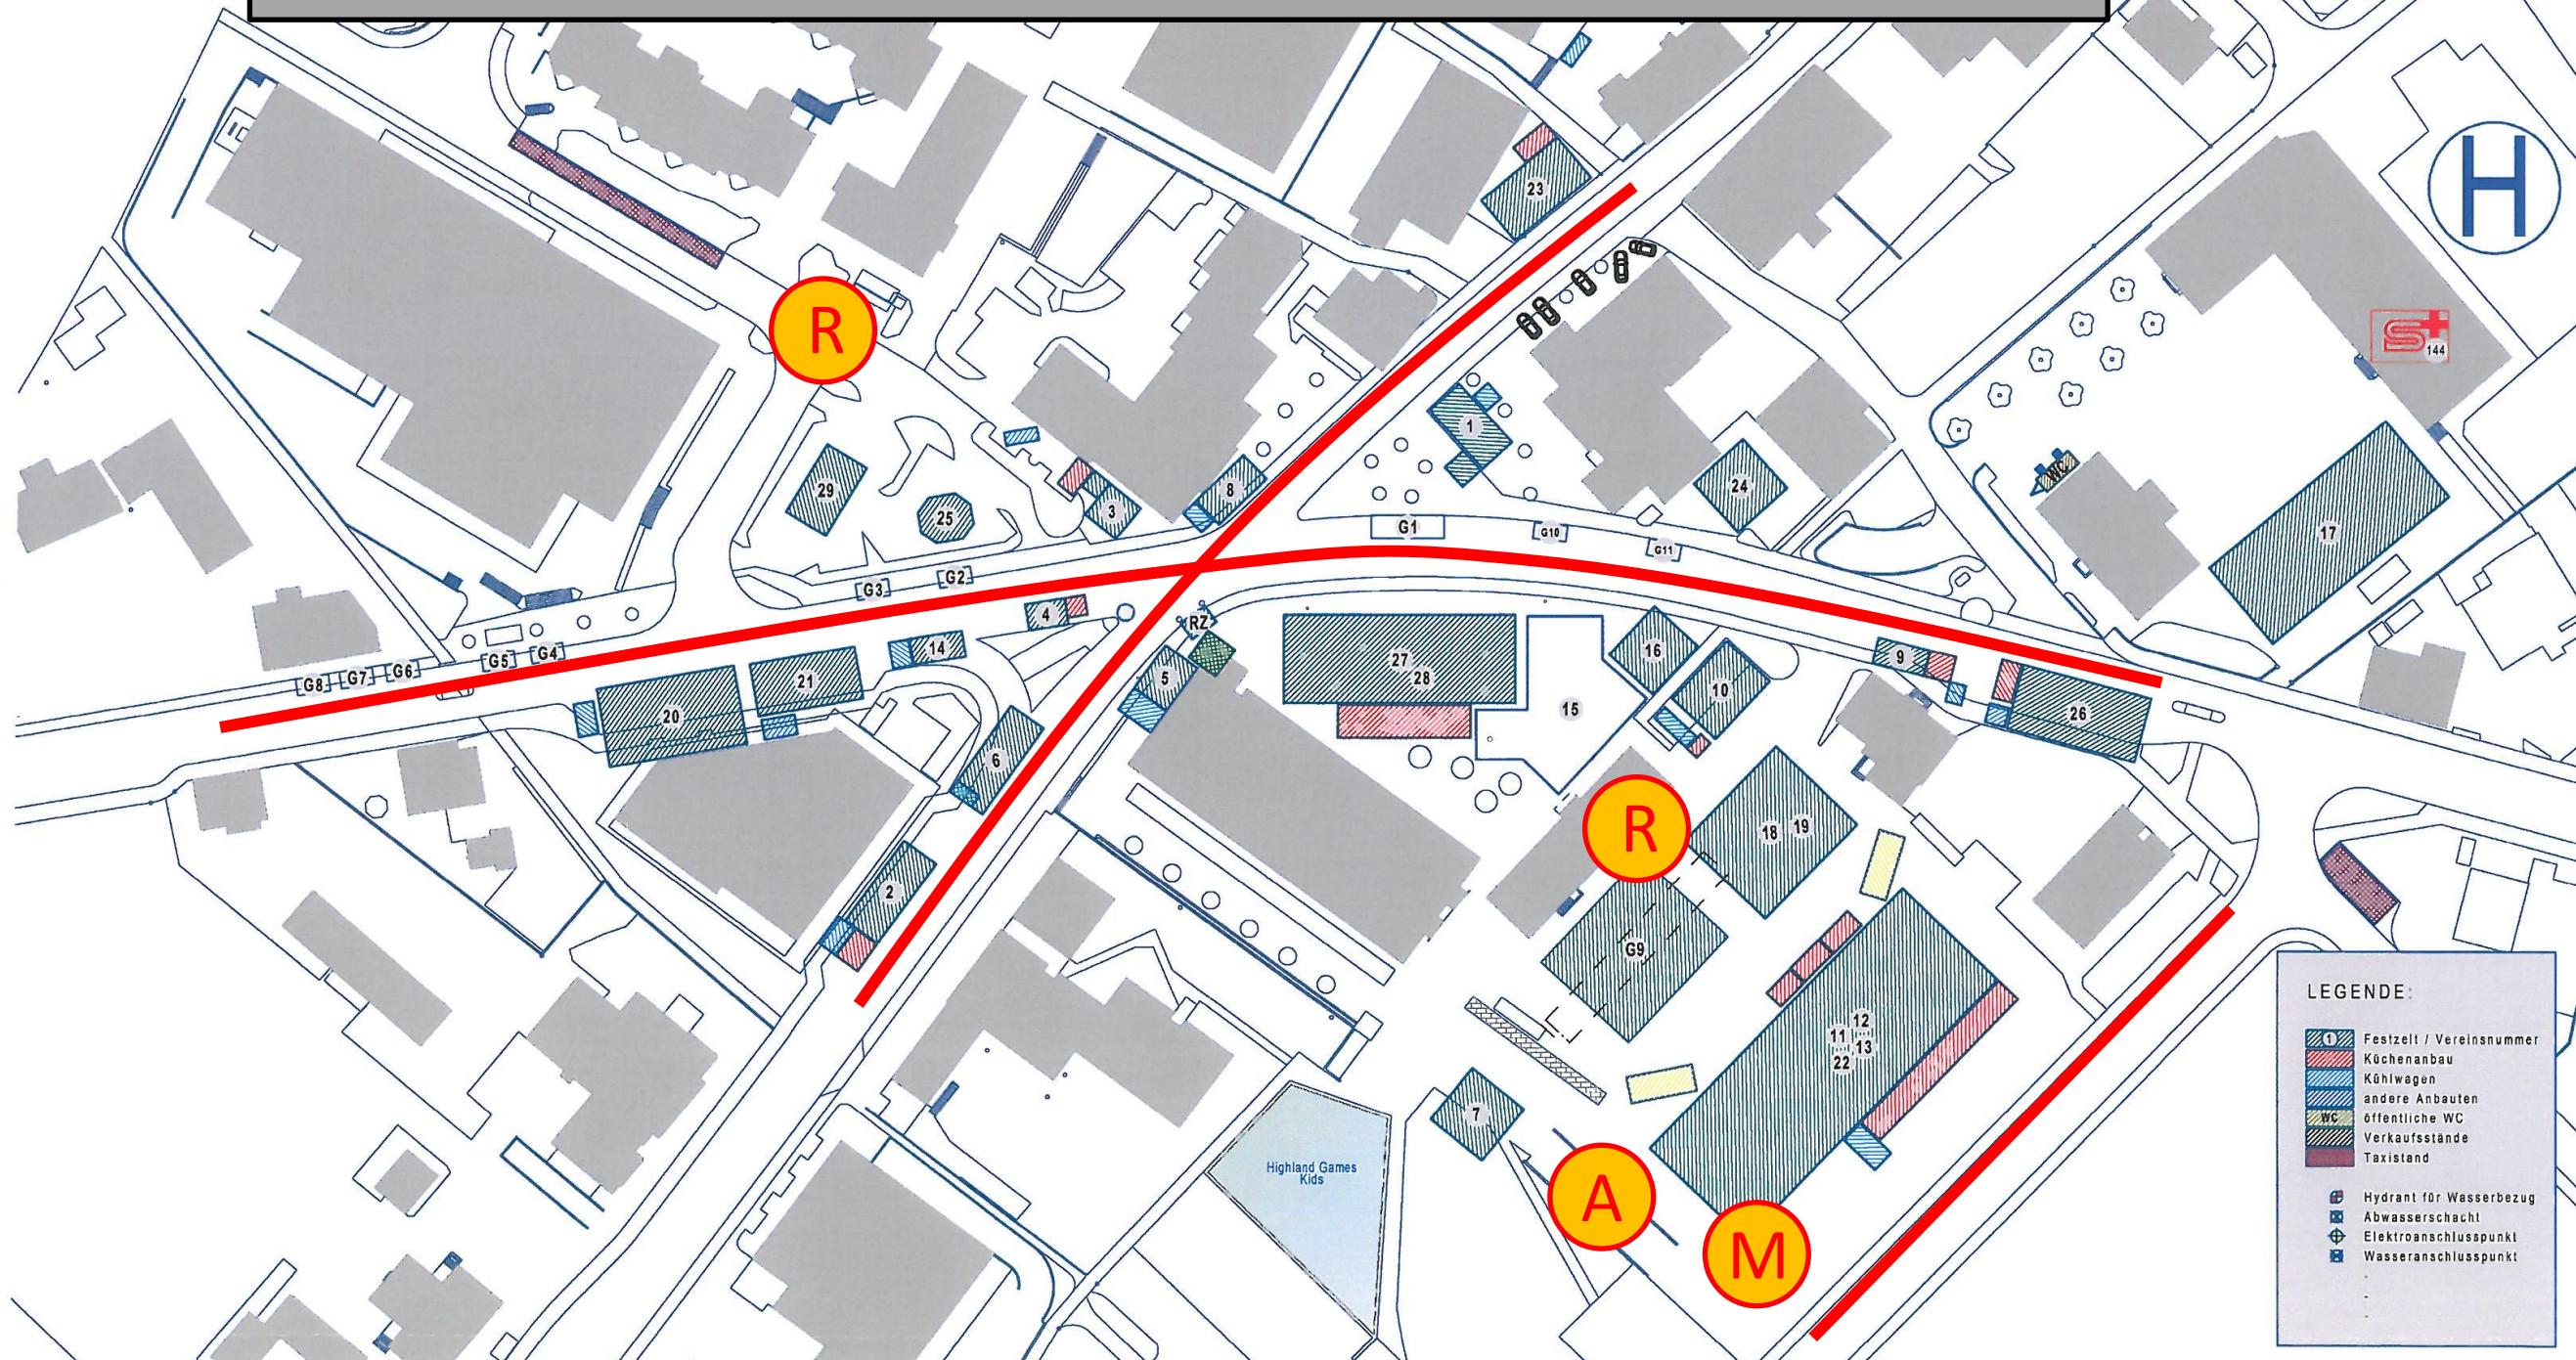

Altoel und Abwasser

Kerichtmulde/
Pet / Alu

Abgabestelle
TG Stadthaus

 Hauptachse/ Kehrrichtentsorgung

LEGENDE:

-  Festzelt / Vereinsnummer
-  Küchenanbau
-  Kühlwagen
-  andere Anbauten
-  öffentliche WC
-  Verkaufsstände
-  Taxistand
-  Hydrant für Wasserbezug
-  Abwasserschacht
-  Elektroanschlusspunkt
-  Wasseranschlusspunkt